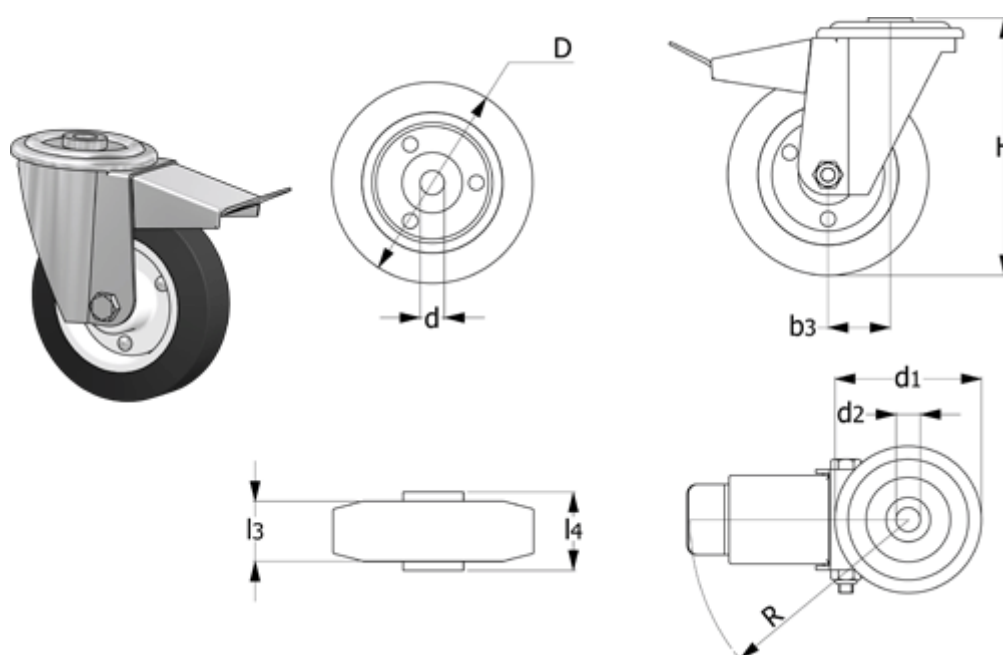

Varenummer: 2314450271  
 Beskrivelse: E+G gummi hjul 450271  
 RE.E3-200-FBF-N Drejeligt konsol m/bremse

## Mål

b3	= 56	Kode	= 450271
d	= 20	l3	= 50
D	= 200	l4	= 58
d1	= 120	R	= 156
d2	= 20	Rullemodstand (N)	= 1400
Dynamisk belastning (N)	= 2300	Type	= RE.E3-200-FBF
g	= 3290		
H	= 236		